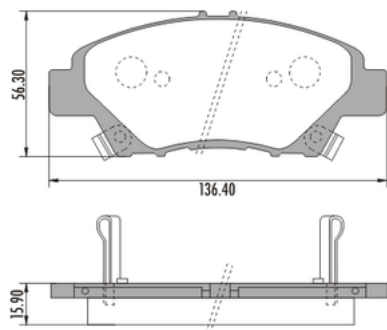

PD/1492
Pastilha Dianteira

OE 42022K6A00
OE 45022T5RA01