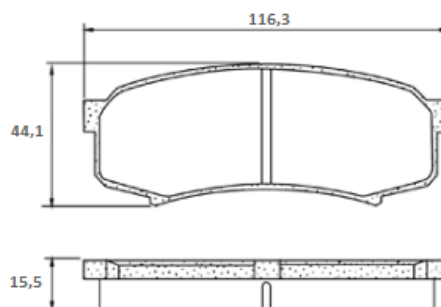

PD/695

Pastilha Traseira

OE 0449260020

Imagens meramente ilustrativas.