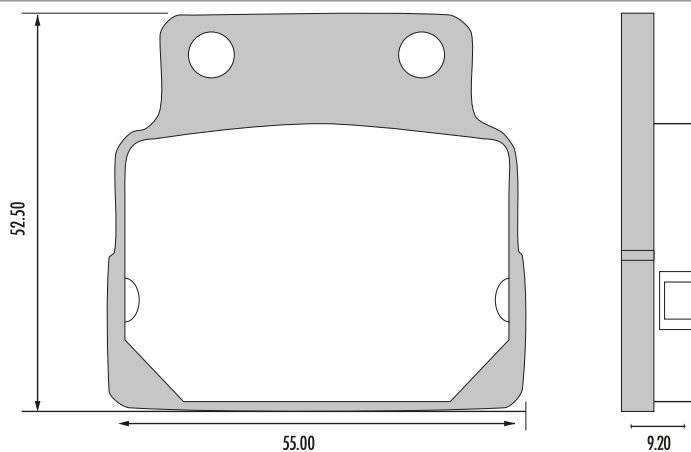

FMPD00850

FMPD00851

FMPD00852

FMPD00853