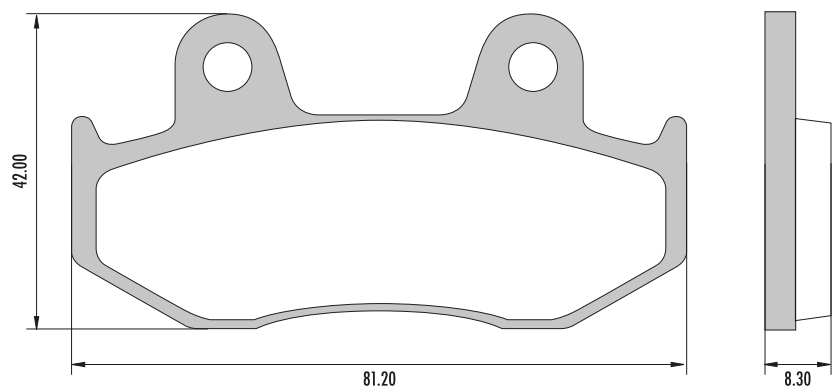

FMPD00850

FMPD00851

FMPD00852

FMPD00853