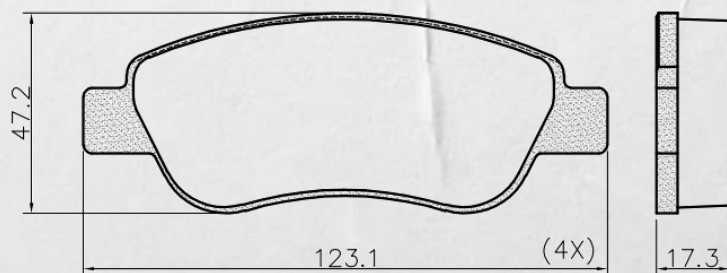

LANÇAMENTOS

Agosto 2024

PD/2381

Pastilha Dianteira

PD/2382

Pastilha Traseira

Imagens meramente ilustrativas.

Código	Marca	Veículo	OE	Ano / Modelo
PD/2381	KIA	NIRO	58101AAA00	2023 / ...
PD/2382			28302ATA00	
Código	Peso (kg)	Cód. Barras	Class. Fiscal	Embalagem C X L X A (mm)
PD/2381	1,50	789302603310.6	87083019	140X135X67
PD/2382		789302603311.3		140X105X52

LANÇAMENTOS

Agosto 2024

PD/1544 Pastilha Dianteira

Imagens meramente ilustrativas.

Marca	Veículo	OE	Ano / Modelo
JAC	J2	S3501L21064-60001	2018 / ...

Código	Peso (kg)	Cód. Barras	Class. Fiscal	Embalagem C X L X A (mm)
PD/1544	1,50	789302603319.9	87083019	140X105X52