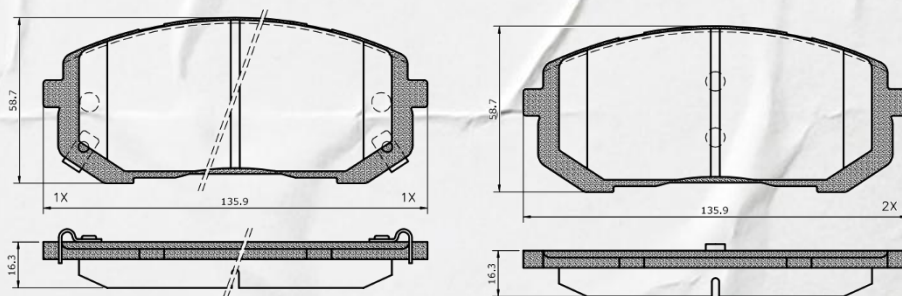

LANÇAMENTOS

Agosto 2024

PD/2376

Pastilha Dianteira

PD/2377

Pastilha Traseira

Imagens meramente ilustrativas.

Código	Marca	Veículo	OE	Ano / Modelo
PD/2376	KIA	SPORTAGE	28101N7A20	2023 / ...
PD/2377		SPORTAGE / TUCSON	58302N7A10	
Código	Peso (kg)	Cód. Barras	Class. Fiscal	Embalagem C X L X A (mm)
PD/2376	1,50	789302603531.5	87083019	160x160x62
PD/2377		789302603532.2		130X130X52

LANÇAMENTOS

Agosto 2024

PD/2381

Pastilha Dianteira

PD/2382

Pastilha Traseira

Imagens meramente ilustrativas.

Código	Marca	Veículo	OE	Ano / Modelo
PD/2381	KIA	NIRO	58101AAA00	2023 / ...
PD/2382			28302ATA00	
Código	Peso (kg)	Cód. Barras	Class. Fiscal	Embalagem C X L X A (mm)
PD/2381	1,50	789302603310.6	87083019	140X135X67
PD/2382		789302603311.3		140X105X52

LANÇAMENTOS

Agosto 2024

PD/1544 Pastilha Dianteira

Imagens meramente ilustrativas.

Marca	Veículo	OE	Ano / Modelo
JAC	J2	S3501L21064-60001	2018 / ...

Código	Peso (kg)	Cód. Barras	Class. Fiscal	Embalagem C X L X A (mm)
PD/1544	1,50	789302603319.9	87083019	140X105X52