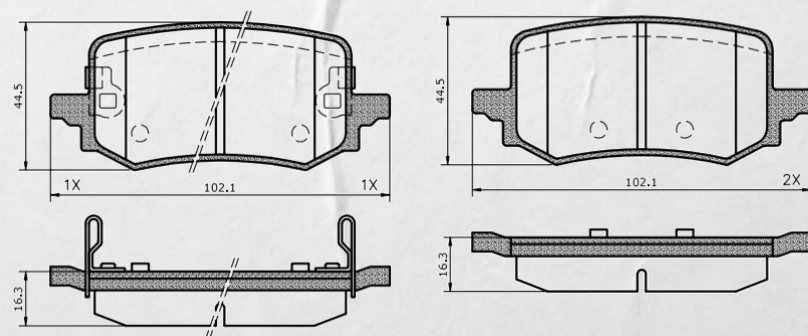

LANÇAMENTOS

Agosto 2024

PD/2376

Pastilha Dianteira

PD/2377

Pastilha Traseira

Imagens meramente ilustrativas.

Código	Marca	Veículo	OE	Ano / Modelo
PD/2376	KIA	SPORTAGE	28101N7A20	2023 / ...
PD/2377		SPORTAGE / TUCSON	58302N7A10	
Código	Peso (kg)	Cód. Barras	Class. Fiscal	Embalagem C X L X A (mm)
PD/2376	1,50	789302603531.5	87083019	160x160x62
PD/2377		789302603532.2		130X130X52

LANÇAMENTOS

Agosto 2024

PD/2381

Pastilha Dianteira

PD/2382

Pastilha Traseira

Imagens meramente ilustrativas.

Código	Marca	Veículo	OE	Ano / Modelo
PD/2381	KIA	NIRO	58101AAA00	2023 / ...
PD/2382			28302ATA00	
Código	Peso (kg)	Cód. Barras	Class. Fiscal	Embalagem C X L X A (mm)
PD/2381	1,50	789302603310.6	87083019	140X135X67
PD/2382		789302603311.3		140X105X52

LANÇAMENTOS

Agosto 2024

PD/1544 Pastilha Dianteira

Imagens meramente ilustrativas.

Marca	Veículo	OE	Ano / Modelo
JAC	J2	S3501L21064-60001	2018 / ...

Código	Peso (kg)	Cód. Barras	Class. Fiscal	Embalagem C X L X A (mm)
PD/1544	1,50	789302603319.9	87083019	140X105X52