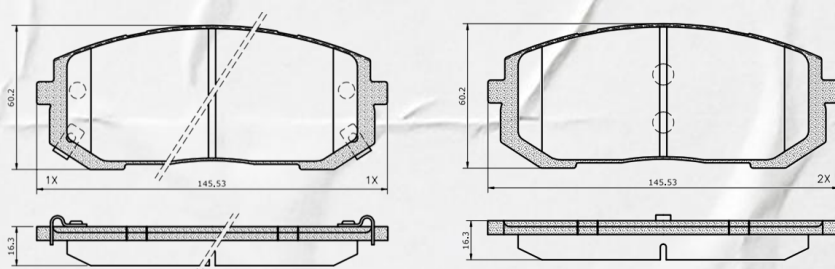

LANÇAMENTOS

Agosto 2024

PD/2376

Pastilha Dianteira

PD/2377

Pastilha Traseira

Imagens meramente ilustrativas.

Código	Marca	Veículo	OE	Ano / Modelo
PD/2376	KIA	SPORTAGE	28101N7A20	2023 / ...
PD/2377		SPORTAGE / TUCSON	58302N7A10	
Código	Peso (kg)	Cód. Barras	Class. Fiscal	Embalagem C X L X A (mm)
PD/2376	1,50	789302603531.5	87083019	160x160x62
PD/2377		789302603532.2		130X130X52

LANÇAMENTOS

Agosto 2024

PD/2381

Pastilha Dianteira

PD/2382

Pastilha Traseira

Imagens meramente ilustrativas.

Código	Marca	Veículo	OE	Ano / Modelo
PD/2381	KIA	NIRO	58101AAA00	2023 / ...
PD/2382			28302ATA00	
Código	Peso (kg)	Cód. Barras	Class. Fiscal	Embalagem C X L X A (mm)
PD/2381	1,50	789302603310.6	87083019	140X135X67
PD/2382		789302603311.3		140X105X52

LANÇAMENTOS

Agosto 2024

PD/1544 Pastilha Dianteira

Imagens meramente ilustrativas.

Marca	Veículo	OE	Ano / Modelo
JAC	J2	S3501L21064-60001	2018 / ...

Código	Peso (kg)	Cód. Barras	Class. Fiscal	Embalagem C X L X A (mm)
PD/1544	1,50	789302603319.9	87083019	140X105X52