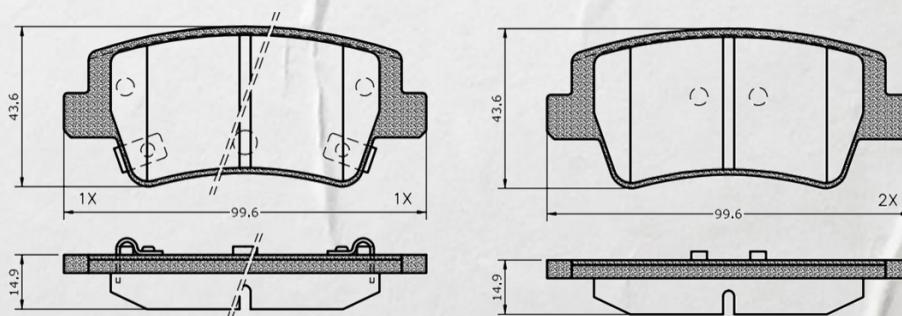

LANÇAMENTOS

Agosto 2024

PD/2381

Pastilha Dianteira

PD/2382

Pastilha Traseira

Imagens meramente ilustrativas.

Código	Marca	Veículo	OE	Ano / Modelo
PD/2381	KIA	NIRO	58101AAA00	2023 / ...
PD/2382			28302ATA00	
Código	Peso (kg)	Cód. Barras	Class. Fiscal	Embalagem C X L X A (mm)
PD/2381	1,50	789302603310.6	87083019	140X135X67
PD/2382		789302603311.3		140X105X52