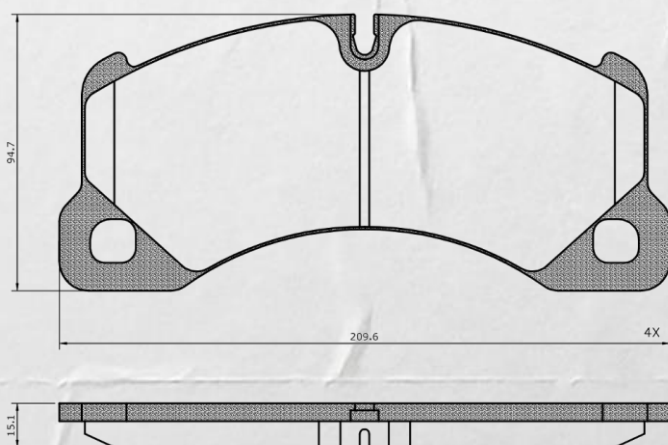

LANÇAMENTOS

Setembro 2024

PD/2378

Pastilha Dianteira

Imagens meramente ilustrativas.

Marca	Veículo	OE	Ano / Modelo
PORSCHE	CAYENNE PANAMERA	958 351 939 30	2010 / ...

Código	Peso (kg)	Cód. Barras	Class. Fiscal	Embalagem C X L X A (mm)
PD/2378	1,50	789302659470.6	87083019	210x185x57

Acesse estes e outros produtos em nosso catálogo:
www.autoexperts.parts

LANÇAMENTOS

Setembro 2024

PD/2373

Pastilha Traseira

Imagens meramente ilustrativas.

Marca	Veículo	OE	Ano / Modelo	
AUDI	A4 Q5 PHEV A7 QUATTRO	8W0-698-451-AH	2020 / ...	
Código	Peso (kg)	Cód. Barras	Class. Fiscal	Embalagem C X L X A (mm)
PD/2373	1,50	789302603527.8	87083019	140X135X67