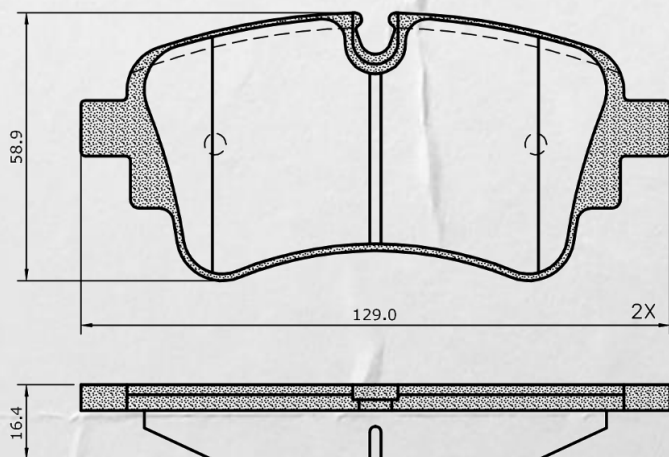

LANÇAMENTOS

Setembro 2024

PD/2373

Pastilha Traseira

Imagens meramente ilustrativas.

Marca	Veículo	OE	Ano / Modelo	
AUDI	A4 Q5 PHEV A7 QUATTRO	8W0-698-451-AH	2020 / ...	
Código	Peso (kg)	Cód. Barras	Class. Fiscal	Embalagem C X L X A (mm)
PD/2373	1,50	789302603527.8	87083019	140X135X67