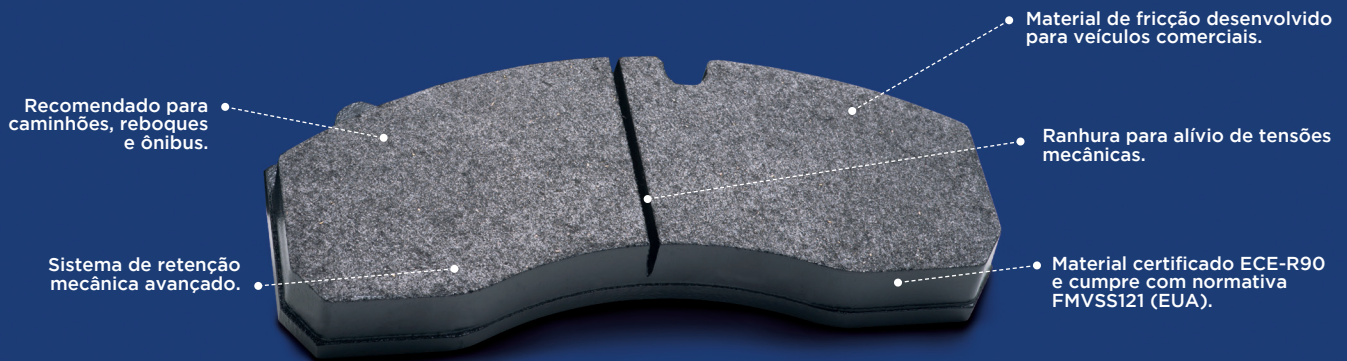

PASTILLHAS DE FREIO DE ALTA DURABILIDADE E SEGURANÇA

PENSOU DESEMPENHO SUPERIOR, PENSOU **FRAS-LE CV ADVANCED.**

Se procura pastilhas de freio que vão além da segurança na frenagem. Escolha FRAS-LE CV ADVANCED, sua formulação exclusiva garante alta e estável performance com grande durabilidade.

10/2023

#INTERVENE

Tecnologias Exclusivas:

CONTROL +
Performance alta e estável.

STRONG +
Alta integridade estrutural e excelente recuperação.

ECO + 
Formulação sem metais pesados, amianto e/ou substâncias tóxicas.