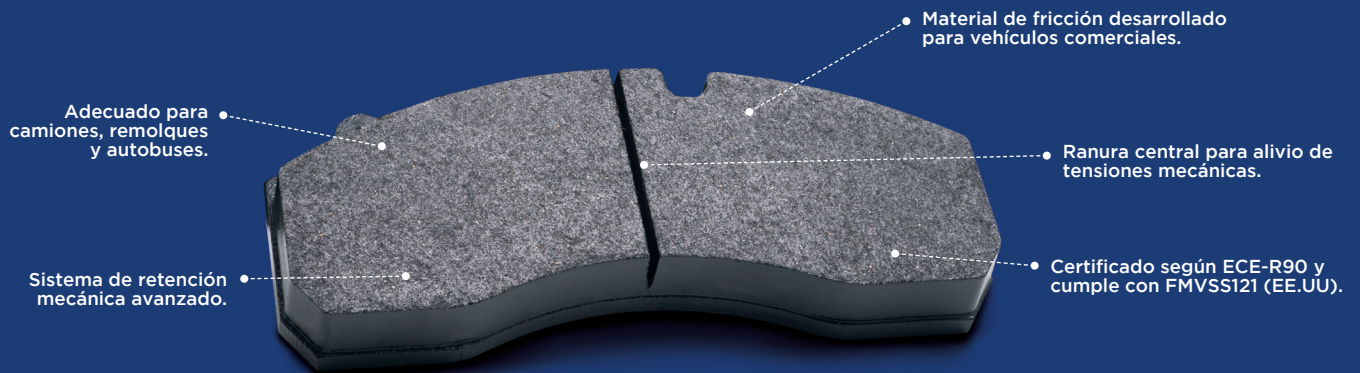

Tecnologías Exclusivas:

CONTROL +

Alto desempeño con estabilidad.

STRONG +

Alta integridad estructural y excelente recuperación.

ECO +

Formulación libre de metales pesados, asbestos y sustancias tóxicas.

LIFE +

Muy buena durabilidad.

SI PENSÓ
EN FRENS

www.fras-le.com

[/FrasleOficial](https://www.facebook.com/FrasleOficial)

[@frasleoficial](https://www.instagram.com/frasleoficial)

[/frasleoficial](https://www.youtube.com/channel/UC...)

*Las imágenes de los productos son meramente ilustrativas. Las características pueden variar según la referencia solicitada. Para obtener más información, consulte el catálogo. Las especificaciones técnicas están sujetas a cambios sin previo aviso, tenga en cuenta que existen diferentes kits de montaje (cuando aplicable).