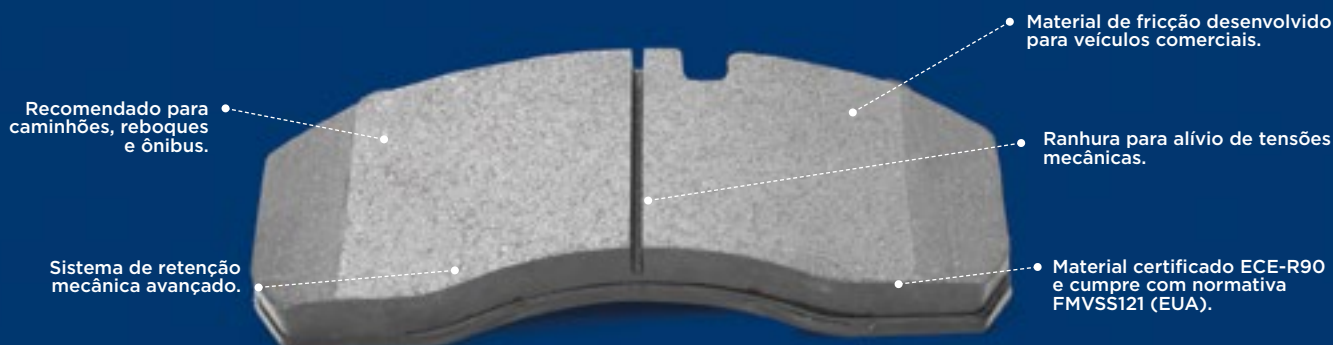

Tecnologias Exclusivas:

CONTROL +
Performance alta e estável.

STRONG +
Alta integridade estrutural e excelente recuperação.

ECO +
Formulação sem metais pesados, amianto e/ou substâncias tóxicas.

LIFE +
Muito boa durabilidade.

*As imagens dos produtos são meramente ilustrativas, as características podem variar de acordo com a referência solicitada. Para mais informações, consulte o catálogo. As especificações técnicas estão sujeitas a alterações sem aviso prévio, observe que diferentes kits de montagem estão disponíveis (quando aplicável).

www.fras-le.com

/FrasleOficial

frasleoficial

/frasleoficial