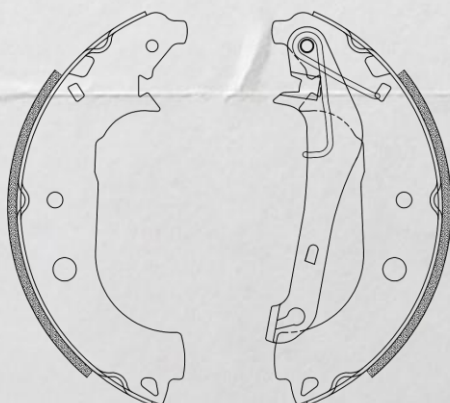

LANZAMIENTOS

Diciembre 2024

HO/513-CP Zapata de Freno

HO/513-CP

Ø200X30 mm

Código	Marca	Vehículo	Año / Modelo	FMSI	OE
HO/513-CP	HONDA	CITY WRV FIT	2014/...	1618 S913	43153-SNA-A01 43153-SNA-A02

FD/628-CPA Zapata de Freno

FD/628-CPA

ØX228X42,2 mm

Código	Marca	Vehículo	Año / Modelo	OE
FD/628-CPA	FORD	ECOSPORT	2018/...	CN1Z-2200-B CN15-2200-AB

Imagens meramente ilustrativas.

LANZAMIENTOS

Diciembre 2024

HY/645-CPA Zapata de Freno

HY/645-CP

Ø203X32 mm

Código	Marca	Vehículo	Año / Modelo	FMSI	OE
HY/645-CPA	KIA	RIO	2020/...	1616 S1021	58305-3XA00 58305-B4A70

KI/631-CP Zapata de Freno

KI/631-CP

Ø180X27 mm

Código	Marca	Vehículo	Año / Modelo	OE
KI/631-CP	KIA	PICANTO	2014/...	1619229680

Ø254X46 mm

Código	Marca	Vehículo	Año / Modelo	OE
FI/632-CP	JEEP	CHEROKEE	1994-2000	4713365

KI/633-CPA

Zapata de Freno

KI/633-CP

Ø260X46 mm

Código	Marca	Vehículo	Año / Modelo	FMSI	OE
KI/633-CPA	KIA	SPORTAGE	2001/...	1505 S737	0K0452638Z