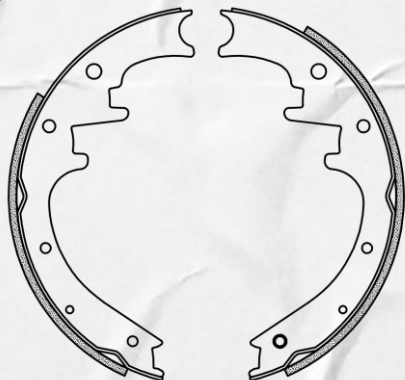

Imagens meramente ilustrativas.

LANZAMIENTOS

Diciembre 2024

FI/632-CP

Zapata de Freno

SI PENSÓ
EN FRENS.

FRASLE

FI/632-CP

Ø254X46 mm

Código	Marca	Vehículo	Año / Modelo	OE
FI/632-CP	JEEP	CHEROKEE	1994-2000	4713365

KI/633-CPA

Zapata de Freno

KI/633-CP

Ø260X46 mm

Código	Marca	Vehículo	Año / Modelo	FMSI	OE
KI/633-CPA	KIA	SPORTAGE	2001/...	1505 S737	0K0452638Z

Imagens meramente ilustrativas.

LANZAMIENTOS

Diciembre 2024

TY/635-CP
Zapata de Freno

TY/635-CP

Ø210X45 mm

Imagens meramente ilustrativas.

Código	Marca	Vehículo	Año / Modelo	FMSI	OE
TY/635-CP	TOYOTA	LAND CRUISER	2000/...	1580 S850	9064200420