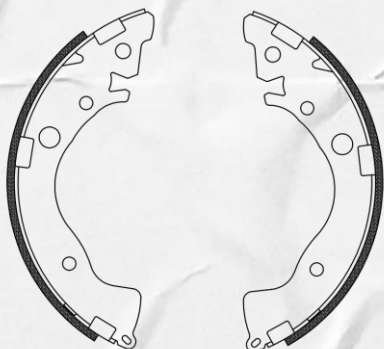

LANZAMIENTOS

Diciembre 2024

HO/513-CP Zapata de Freno

HO/513-CP

Ø200X30 mm

Código	Marca	Vehículo	Año / Modelo	FMSI	OE
HO/513-CP	HONDA	CITY WRV FIT	2014/...	1618 S913	43153-SNA-A01 43153-SNA-A02

FD/628-CPA Zapata de Freno

FD/628-CPA

ØX228X42,2 mm

Código	Marca	Vehículo	Año / Modelo	OE
FD/628-CPA	FORD	ECOSPORT	2018/...	CN1Z-2200-B CN15-2200-AB

Imagens meramente ilustrativas.

LANZAMIENTOS

Diciembre 2024

HY/645-CPA Zapata de Freno

HY/645-CP

Ø203X32 mm

Código	Marca	Vehículo	Año / Modelo	FMSI	OE
HY/645-CPA	KIA	RIO	2020/...	1616 S1021	58305-3XA00 58305-B4A70

KI/631-CP Zapata de Freno

KI/631-CP

Ø180X27 mm

Código	Marca	Vehículo	Año / Modelo	OE
KI/631-CP	KIA	PICANTO	2014/...	1619229680

Ø254X46 mm

Código	Marca	Vehículo	Año / Modelo	OE
FI/632-CP	JEEP	CHEROKEE	1994-2000	4713365

KI/633-CPA

Zapata de Freno

KI/633-CP

Ø260X46 mm

Código	Marca	Vehículo	Año / Modelo	FMSI	OE
KI/633-CPA	KIA	SPORTAGE	2001/...	1505 S737	0K0452638Z