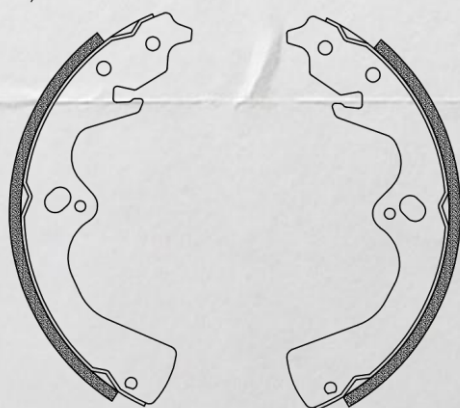

Ø254X46 mm

Código	Marca	Vehículo	Año / Modelo	OE
FI/632-CP	JEEP	CHEROKEE	1994-2000	4713365

KI/633-CPA

Zapata de Freno

KI/633-CP

Ø260X46 mm

Código	Marca	Vehículo	Año / Modelo	FMSI	OE
KI/633-CPA	KIA	SPORTAGE	2001/...	1505 S737	0K0452638Z

Imagens meramente ilustrativas.

LANZAMIENTOS

Diciembre 2024

TY/635-CP
Zapata de Freno

TY/635-CP

Ø210X45 mm

Imagens meramente ilustrativas.

Código	Marca	Vehículo	Año / Modelo	FMSI	OE
TY/635-CP	TOYOTA	LAND CRUISER	2000/...	1580 S850	9064200420