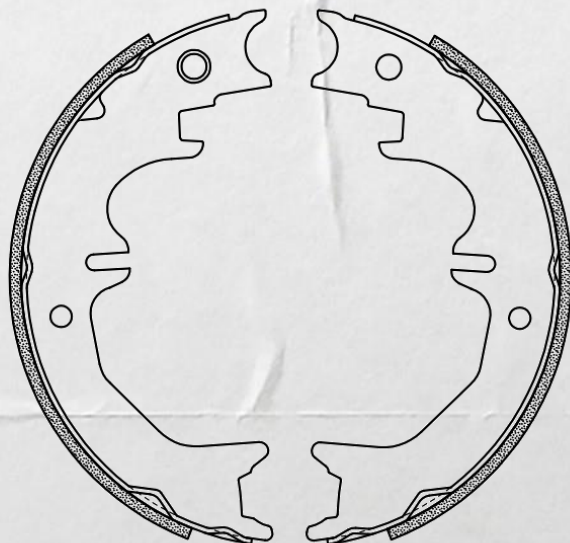

Ø254X46 mm

Código	Marca	Vehículo	Año / Modelo	OE
FI/632-CP	JEEP	CHEROKEE	1994-2000	4713365

KI/633-CPA

Zapata de Freno

KI/633-CP

Ø260X46 mm

Código	Marca	Vehículo	Año / Modelo	FMSI	OE
KI/633-CPA	KIA	SPORTAGE	2001/...	1505 S737	0K0452638Z

Imagens meramente ilustrativas.

LANZAMIENTOS

Diciembre 2024

TY/635-CP
Zapata de Freno

TY/635-CP

Ø210X45 mm

Imagens meramente ilustrativas.

Código	Marca	Vehículo	Año / Modelo	FMSI	OE
TY/635-CP	TOYOTA	LAND CRUISER	2000/...	1580 S850	9064200420