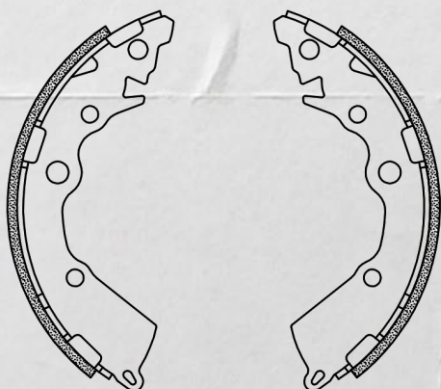

LANZAMIENTOS

Diciembre 2024

HO/513-CP Zapata de Freno

HO/513-CP

Ø200X30 mm

Código	Marca	Vehículo	Año / Modelo	FMSI	OE
HO/513-CP	HONDA	CITY WRV FIT	2014/...	1618 S913	43153-SNA-A01 43153-SNA-A02

FD/628-CPA Zapata de Freno

FD/628-CPA

ØX228X42,2 mm

Código	Marca	Vehículo	Año / Modelo	OE
FD/628-CPA	FORD	ECOSPORT	2018/...	CN1Z-2200-B CN15-2200-AB

Imagens meramente ilustrativas.

LANZAMIENTOS

Diciembre 2024

HY/645-CPA Zapata de Freno

HY/645-CP

Ø203X32 mm

Código	Marca	Vehículo	Año / Modelo	FMSI	OE
HY/645-CPA	KIA	RIO	2020/...	1616 S1021	58305-3XA00 58305-B4A70

KI/631-CP Zapata de Freno

KI/631-CP

Ø180X27 mm

Código	Marca	Vehículo	Año / Modelo	OE
KI/631-CP	KIA	PICANTO	2014/...	1619229680

Ø254X46 mm

Código	Marca	Vehículo	Año / Modelo	OE
FI/632-CP	JEEP	CHEROKEE	1994-2000	4713365

KI/633-CPA

Zapata de Freno

KI/633-CP

Ø260X46 mm

Código	Marca	Vehículo	Año / Modelo	FMSI	OE
KI/633-CPA	KIA	SPORTAGE	2001/...	1505 S737	0K0452638Z