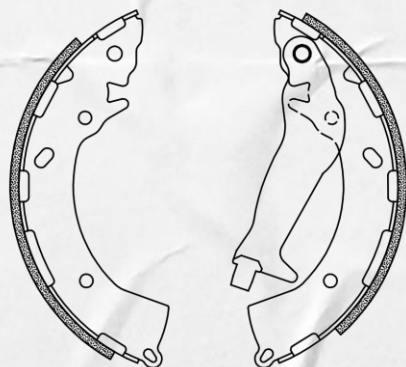

LANZAMIENTOS

Diciembre 2024

HO/513-CP Zapata de Freno

HO/513-CP

Ø200X30 mm

Código	Marca	Vehículo	Año / Modelo	FMSI	OE
HO/513-CP	HONDA	CITY WRV FIT	2014/...	1618 S913	43153-SNA-A01 43153-SNA-A02

FD/628-CPA Zapata de Freno

FD/628-CPA

ØX228X42,2 mm

Código	Marca	Vehículo	Año / Modelo	OE
FD/628-CPA	FORD	ECOSPORT	2018/...	CN1Z-2200-B CN15-2200-AB

Imagens meramente ilustrativas.

LANZAMIENTOS

Diciembre 2024

HY/645-CPA Zapata de Freno

HY/645-CP

Ø203X32 mm

Código	Marca	Vehículo	Año / Modelo	FMSI	OE
HY/645-CPA	KIA	RIO	2020/...	1616 S1021	58305-3XA00 58305-B4A70

KI/631-CP Zapata de Freno

KI/631-CP

Ø180X27 mm

Código	Marca	Vehículo	Año / Modelo	OE
KI/631-CP	KIA	PICANTO	2014/...	1619229680

Ø254X46 mm

Código	Marca	Vehículo	Año / Modelo	OE
FI/632-CP	JEEP	CHEROKEE	1994-2000	4713365

KI/633-CPA

Zapata de Freno

KI/633-CP

Ø260X46 mm

Código	Marca	Vehículo	Año / Modelo	FMSI	OE
KI/633-CPA	KIA	SPORTAGE	2001/...	1505 S737	0K0452638Z