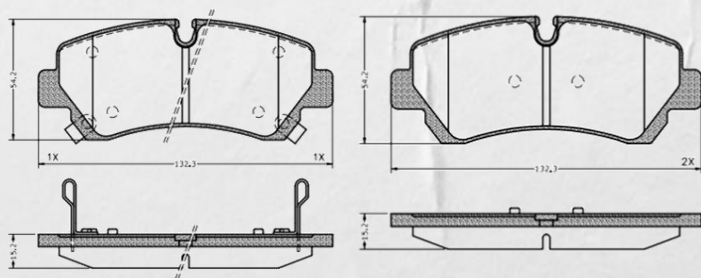

PD/2440

Pastilla Trasera

Código	Marca	Vehículo	Año / Modelo	WVA	OE
PD/2440	MAXUS	V90	2019 / ...	26230 | 26231 | 26232	C00212550