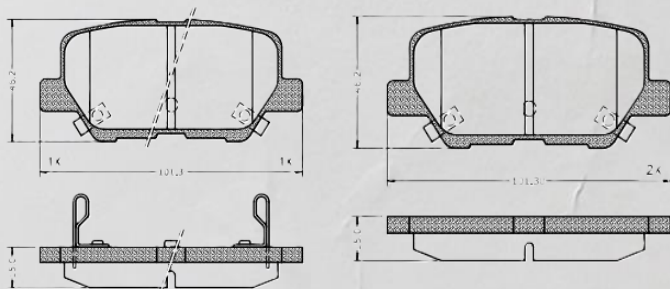

PD/2441

Pastilla Trasera

Código	Marca	Vehículo	Año / Modelo	WVA	OE
PD/2441	MAXUS	G50	2019 / ...	26387 | 26388 | 26389	C00168954

Imagens meramente ilustrativas.