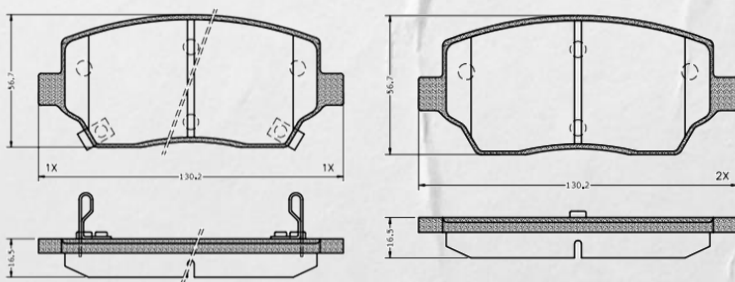

Imagens meramente ilustrativas.

Conozca estos y otros
Productos en nuestro Catálogo:
www.fras-le.autoexperts.parts

 fras-le.com

LANZAMIENTOS

Diciembre 2024

PD/2442

Pastilla Delantera

| Código | Marca | Vehículo | Año / Modelo | WVA | OE |
|---------|-------|----------|--------------|-----------------------------|-----------|
| PD/2442 | MAXUS | G50 | 2019 / ... | 26376 26377 26378 | C00168948 |