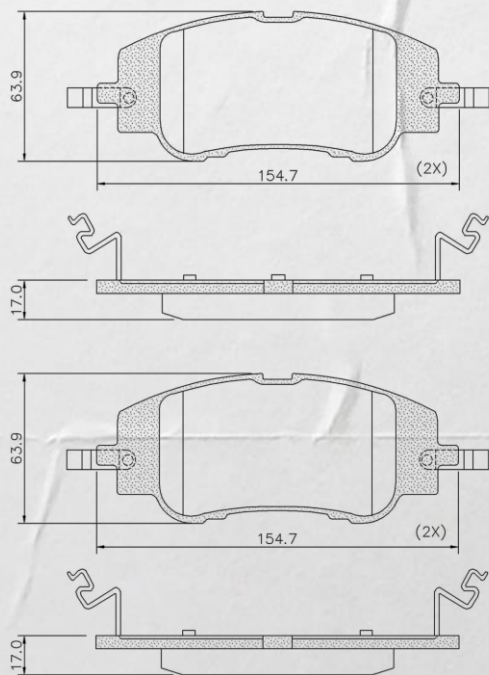

Conozca estos y otros
Productos en nuestro Catálogo:
www.fras-le.autoexperts.parts

 fras-le.com

LANZAMIENTOS

Diciembre 2024

PD/2446

Pastilla Delantera

Imagens meramente ilustrativas.

| Código | Marca | Vehículo | Año / Modelo |
|---------|---------|----------|--------------|
| PD/2446 | PEUGEOT | 2008 | 2022-2023 |