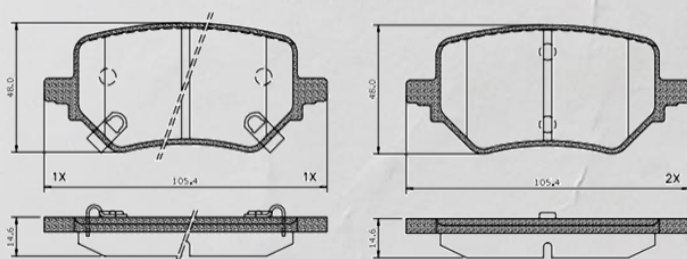

PD/2443

Pastilla Trasera

Código	Marca	Vehículo	Año / Modelo	WVA	OE
PD/2443	MAXUS	D90	2019 / ...	26379 | 26380 | 26381	C00168966