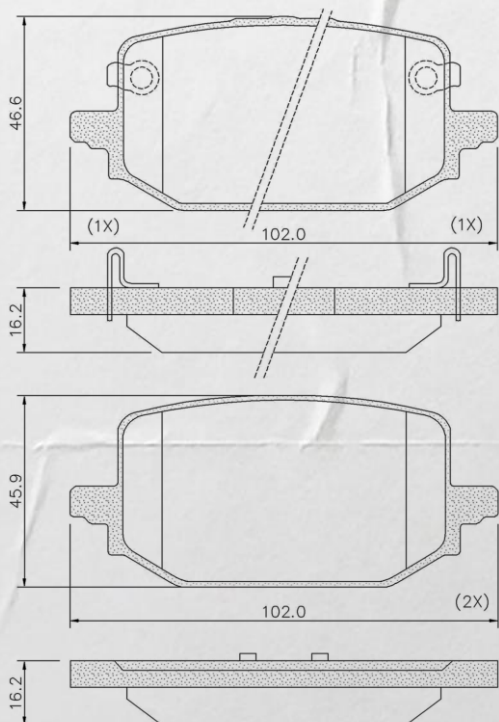

Conozca estos y otros
Productos en nuestro Catálogo:
www.fras-le.autoexperts.parts

 fras-le.com

LANZAMIENTOS

Diciembre 2024

PD/2445

Pastilla Trasera

Imagens meramente ilustrativas.

| Código | Marca | Vehículo | Año / Modelo |
|------------|-----------------------|---------------------------|--------------|
| PD/2445 | NISSAN | QASHQAI X-TRAIL KICKS | 2021-2023 |
| FMSI | WVA | OE | |
| 9737 D2506 | 26589 26590 26591 | D4060-6RA0B | |